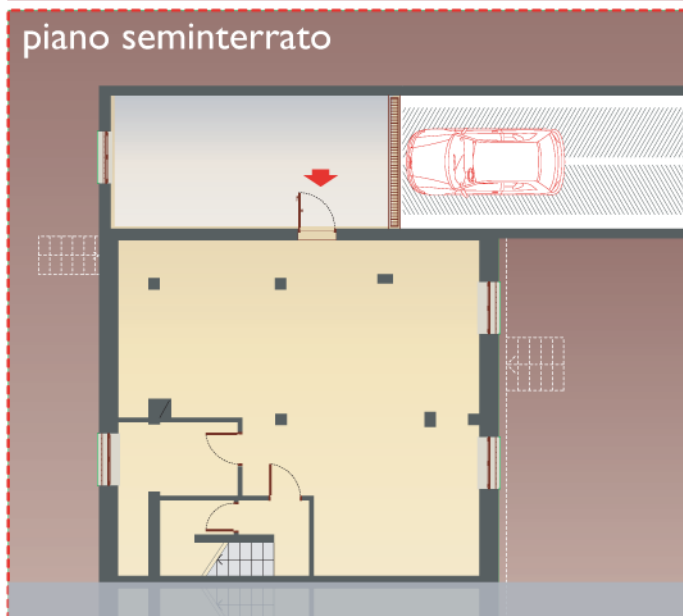

Villa bifamiliare A2 su quattro livelli con posto auto coperto e tre stanze da letto

Categoria: residenziale di nuova costruzione;

Tipologia: villa bifamiliare;

Numero piani: quattro;

Riferimento:

villa bifamiliare A2

Descrizione livelli

piano seminterrato: taverna, locale tecnico e posto auto coperto;

piano rialzato: soggiorno, pranzo, angolo cottura, bagno ed ampio terrazzo;

piano primo: letto matrimoniale, due letti singoli, bagno e balconi;

piano sottotetto: ampio locale mansarda.

Superfici:

Piano seminterrato taverna:	97,00 mq
posto auto:	31,50 mq
Piano terra, zona giorno:	57,30 mq
terrazzo:	73,50 mq
Piano primo zona notte:	59,50 mq
balconi:	21,10 mq
Piano sottotetto mansarda:	33,50 mq
ripostiglio:	29,60 mq